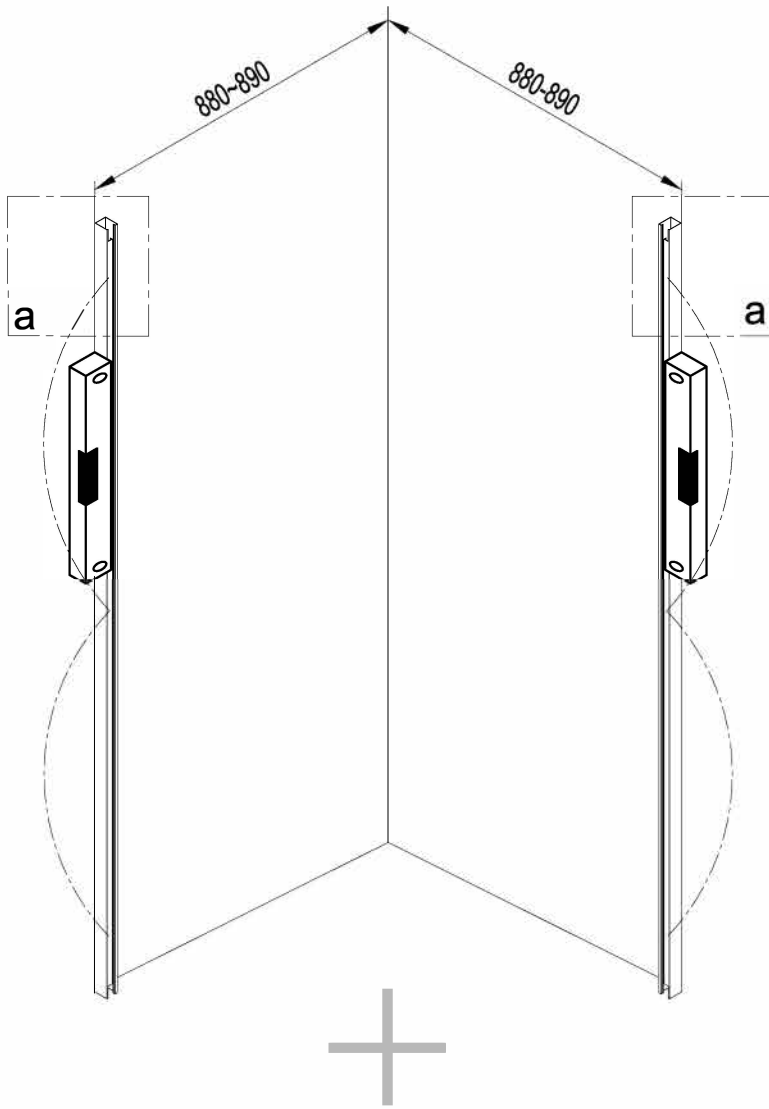

MODEL : 121679
Optional