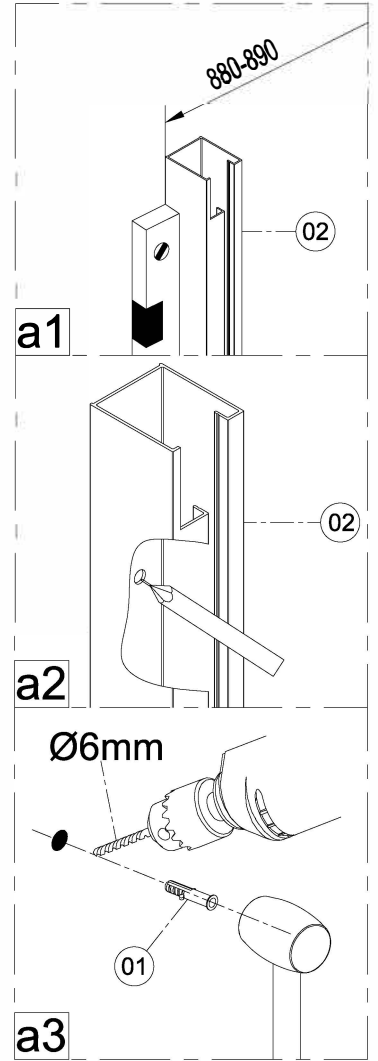

MODEL : 121679
Optional