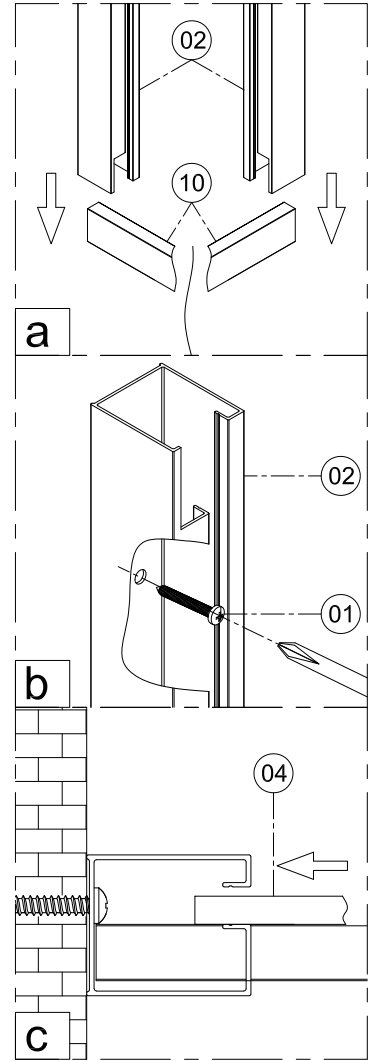

INSTALLATION MANUAL

MODEL:12070

SIZE:90x90x190CM

Left

Right

01  x6	02  x2	03  x2	04  x2	05  x1	06  x1
07  x1	08  x1	09  x8	10  x2	11  x2	12  x4
13  x1	14  x2	15  x2			

01

02

10

x1

2

Left/Right

03

x2

08

x1

09

x8

10

x1

3

Left/Right

14

15

12

x4

5-Left

06

11

12

x1

x2