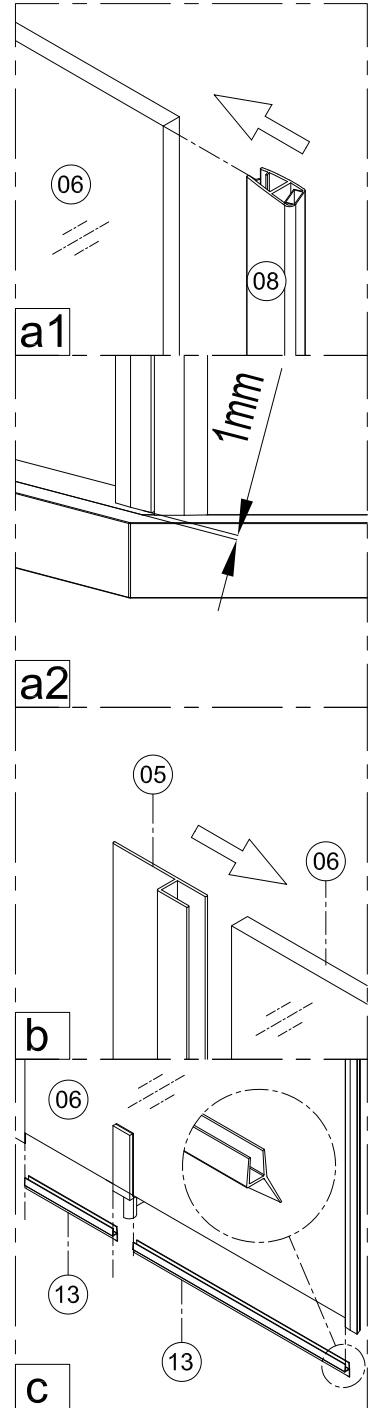

05

x1

08

x1

13

x1

6-Left