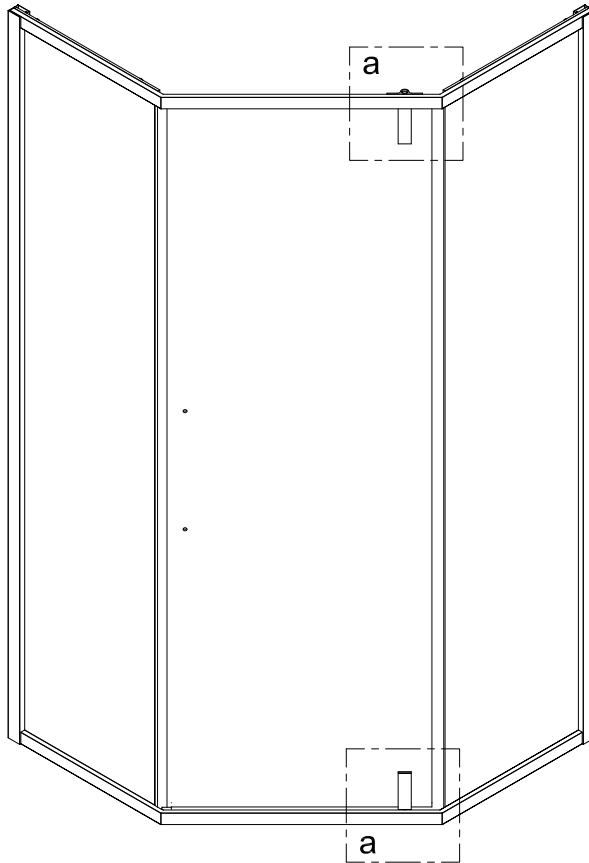

06

11

12

x1

x2

x4

5-Right