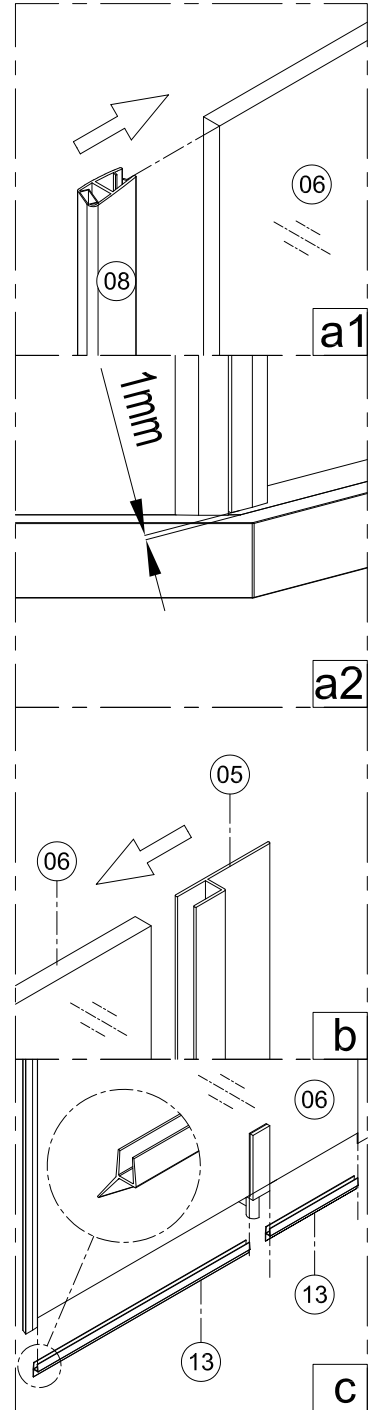

INSTALLATION MANUAL

MODEL:12070

SIZE:90x90x190CM

Left

Right

01  x6	02  x2	03  x2	04  x2	05  x1	06  x1
07  x1	08  x1	09  x8	10  x2	11  x2	12  x4
13  x1	14  x2	15  x2			

01

02

10

x1

2

Left/Right

03

x2

08

x1

09

x8

10

x1

3

Left/Right

14

15

6-Left

05

x1

08

x1

13

x1

6-Right