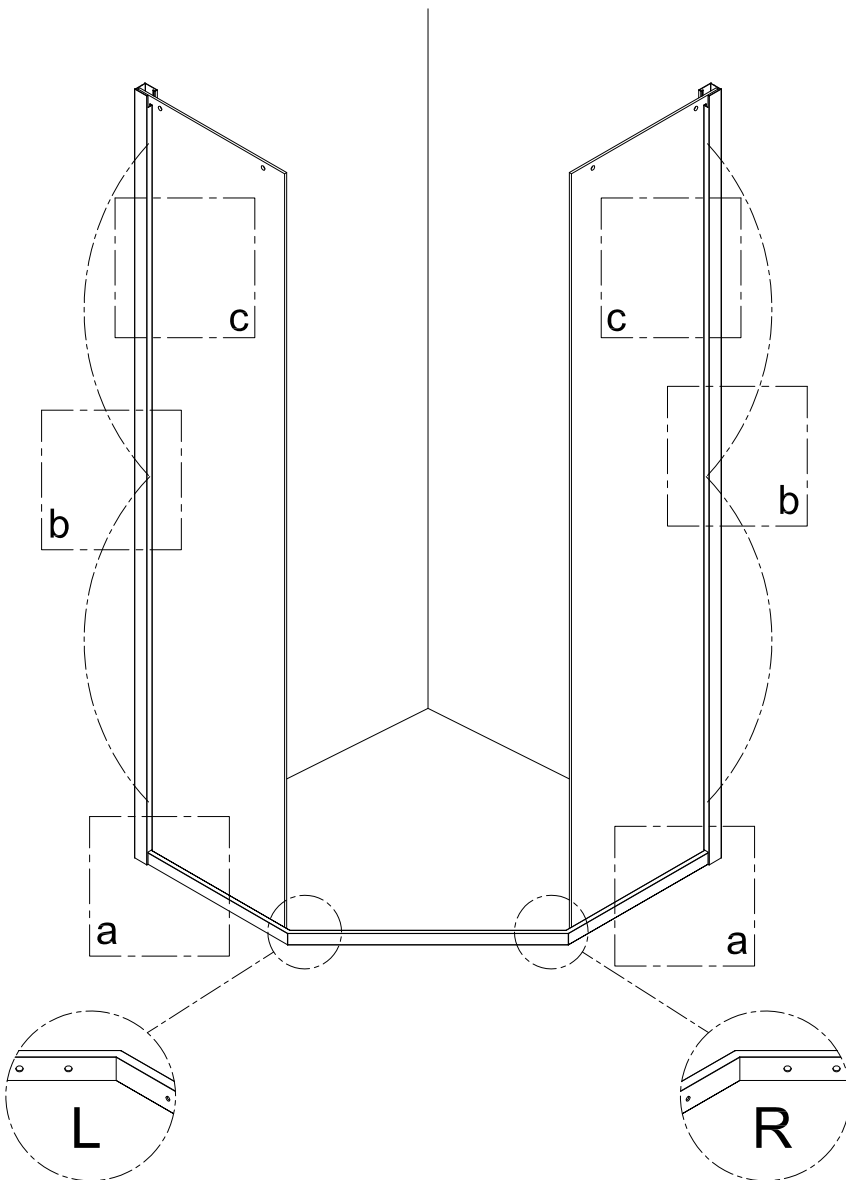

INSTALLATION MANUAL

MODEL:12070

SIZE:90x90x190CM

Left

Right

01  x6	02  x2	03  x2	04  x2	05  x1	06  x1
07  x1	08  x1	09  x8	10  x2	11  x2	12  x4
13  x1	14  x2	15  x2			

01

02

10

x1

2

Left/Right

03

x2

08

x1

09

x8

10

x1

3

Left/Right

14

15