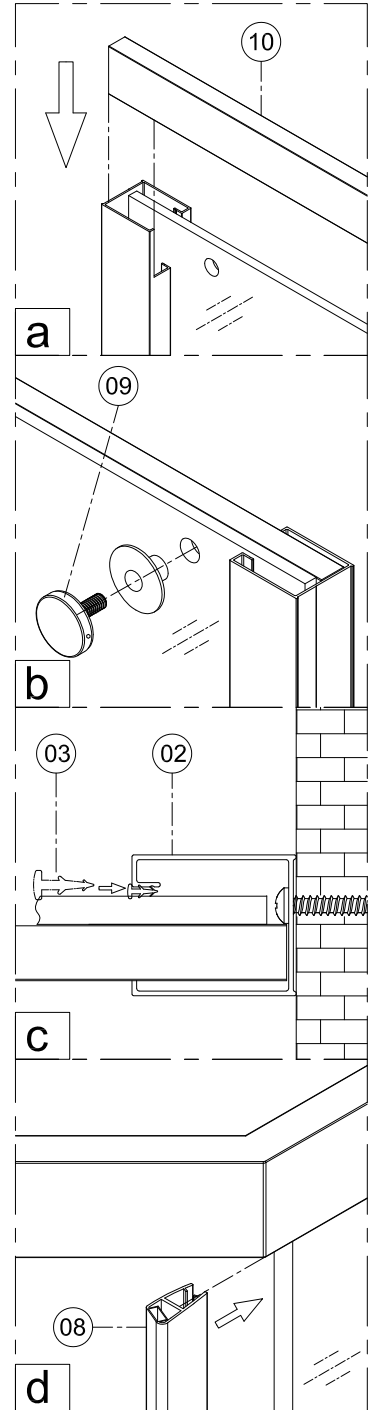

INSTALLATION MANUAL

MODEL:12070

SIZE:90x90x190CM

Left

Right

01  x6	02  x2	03  x2	04  x2	05  x1	06  x1
07  x1	08  x1	09  x8	10  x2	11  x2	12  x4
13  x1	14  x2	15  x2			

01

02

10

x1

2

Left/Right

03

x2

08

x1

09

x8

10

x1

3

Left/Right

14

15

12

x4

5-Left

06

11

12

x1

x2