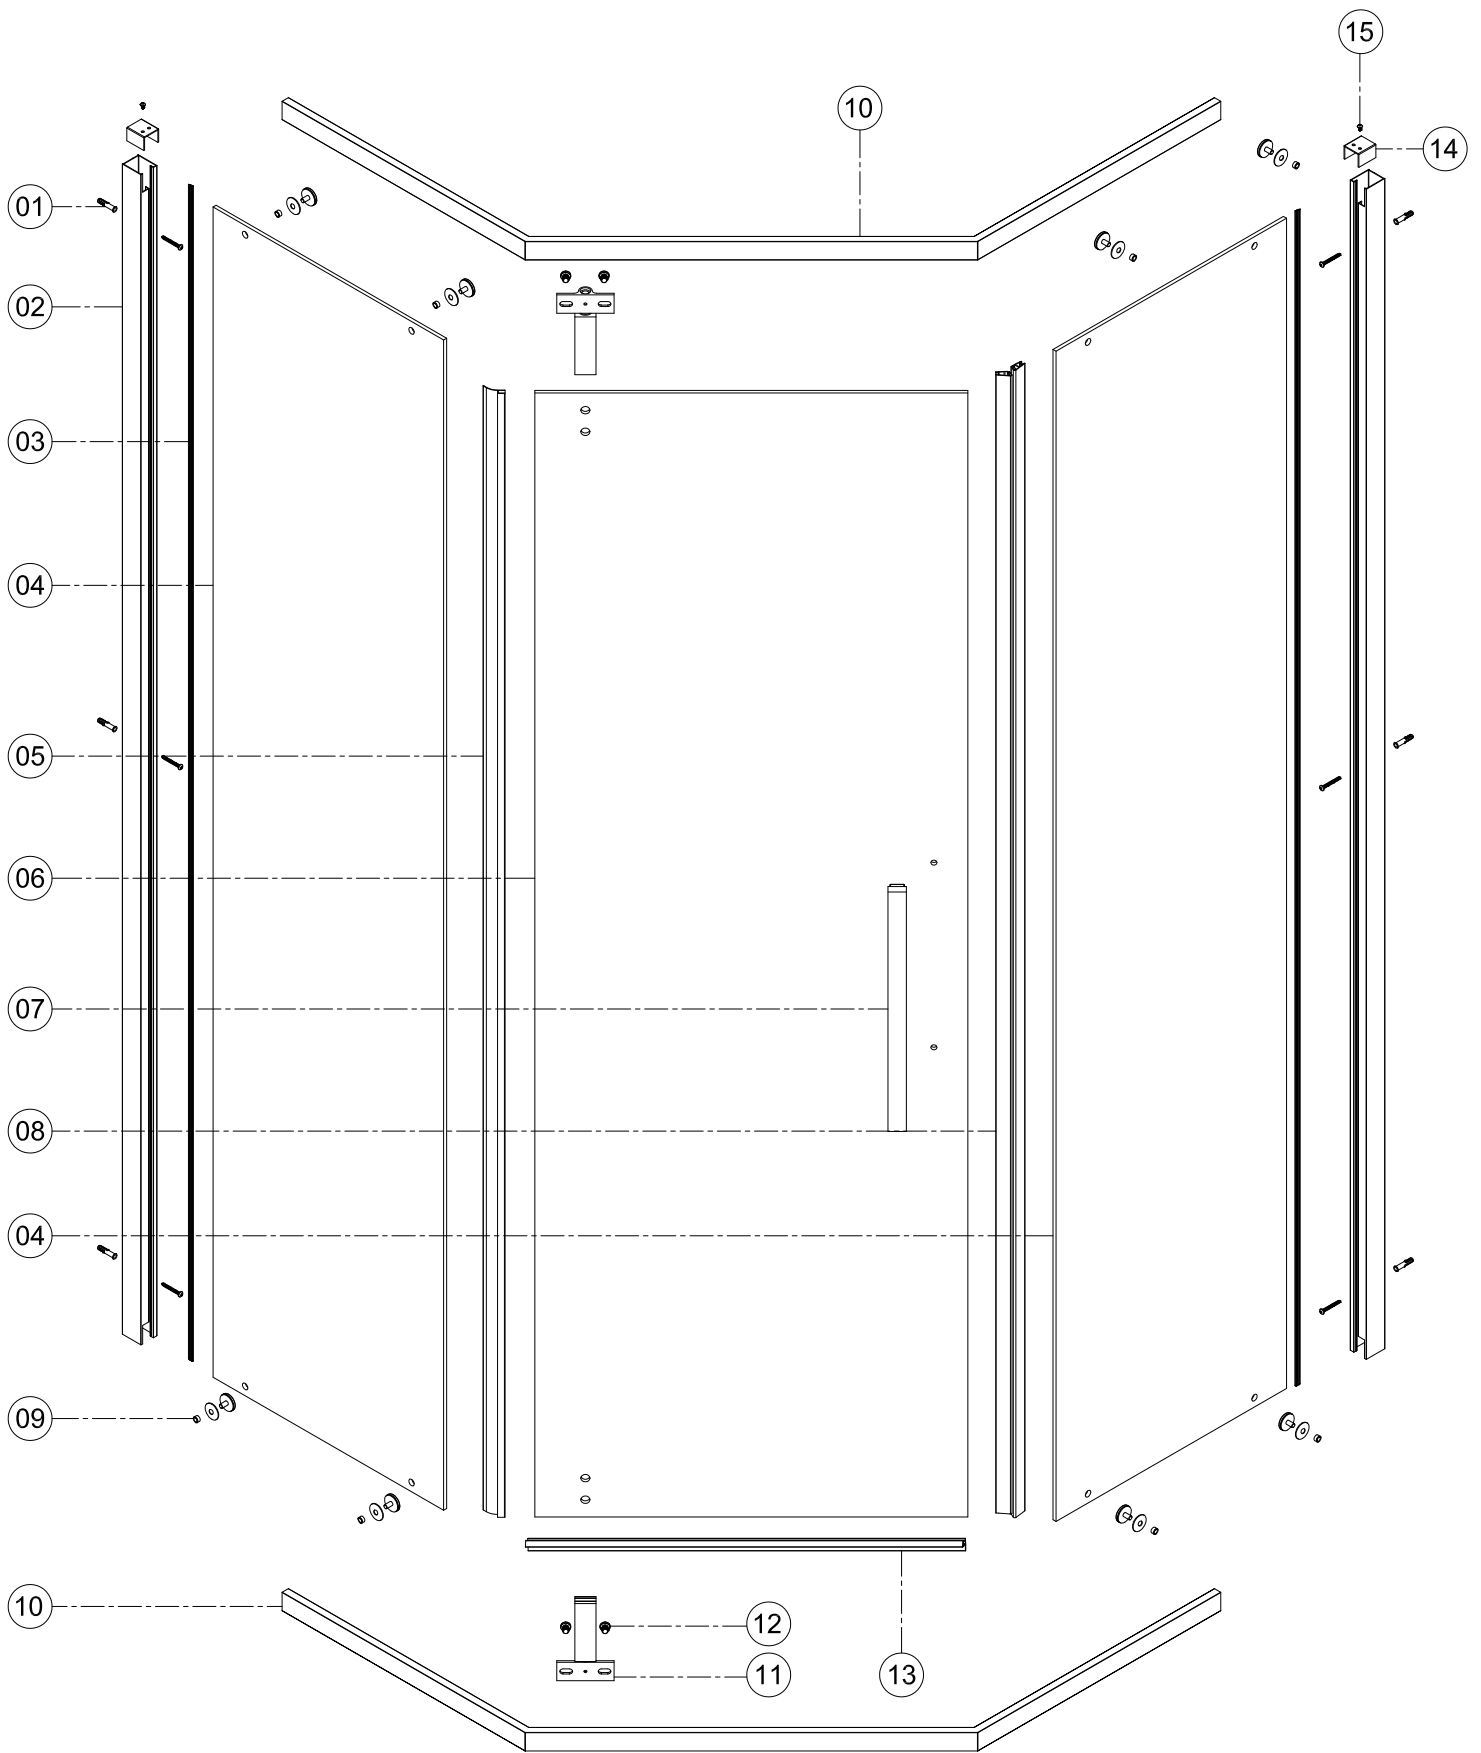

INSTALLATION MANUAL

MODEL:12070

SIZE:90x90x190CM

Left

Right

01  x6	02  x2	03  x2	04  x2	05  x1	06  x1
07  x1	08  x1	09  x8	10  x2	11  x2	12  x4
13  x1	14  x2	15  x2			

01

02

10

x1

2

Left/Right

03

x2

08

x1

09

x8

10

x1

3

Left/Right

14

15