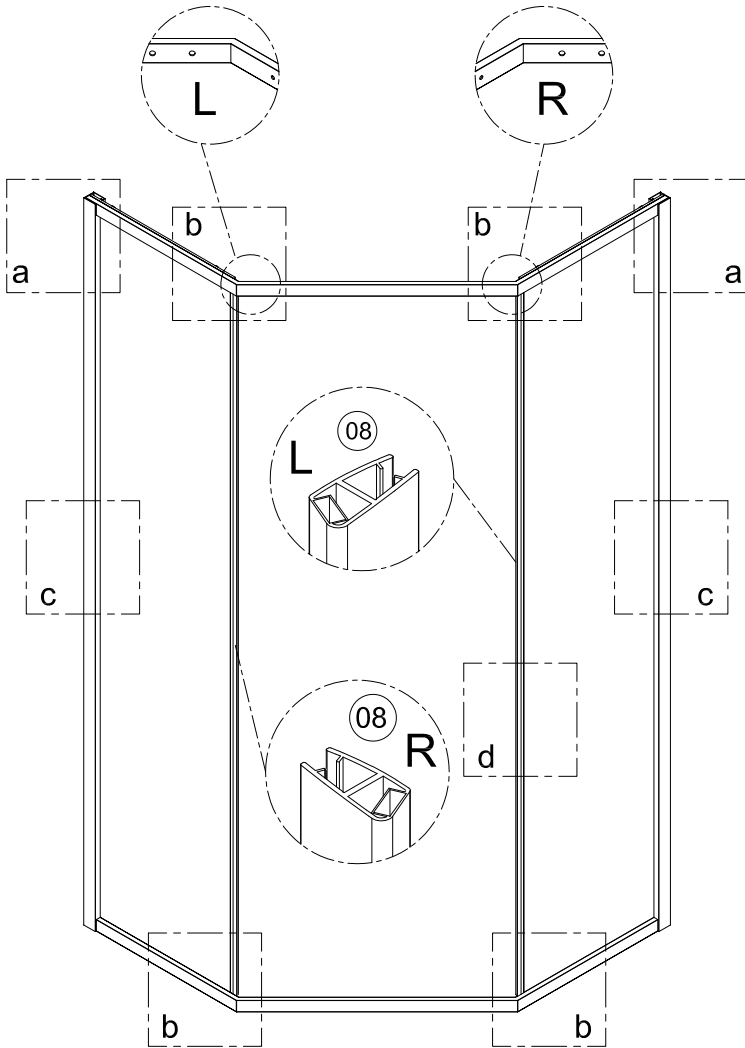

INSTALLATION MANUAL

MODEL:12070

SIZE:90x90x190CM

Left

Right

01  x6	02  x2	03  x2	04  x2	05  x1	06  x1
07  x1	08  x1	09  x8	10  x2	11  x2	12  x4
13  x1	14  x2	15  x2			

01

02

10

x1

2

Left/Right

03

x2

08

x1

09

x8

10

x1

3

Left/Right

14

15

12

x4

5-Left

06

11

12

x1

x2