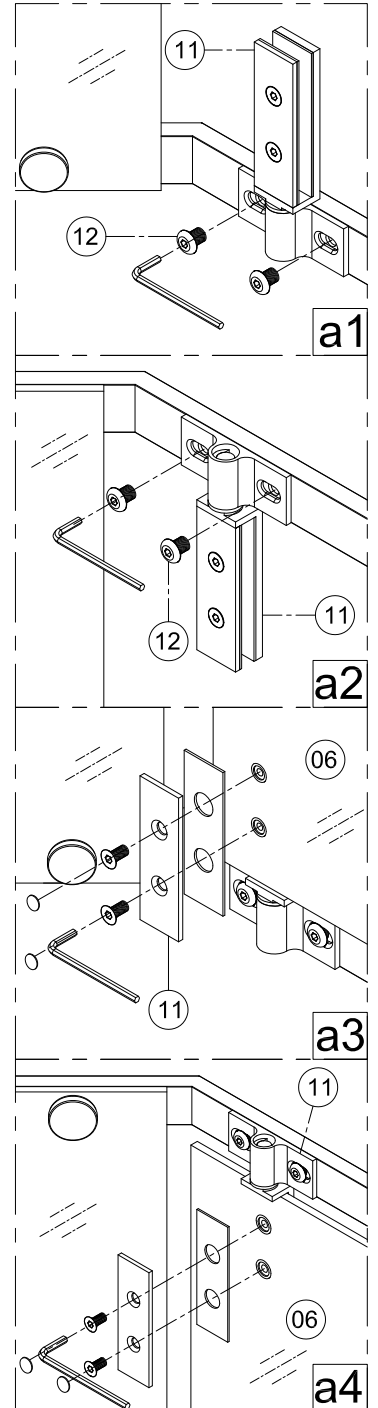

06

11

12

x1

x2

x4

5-Right