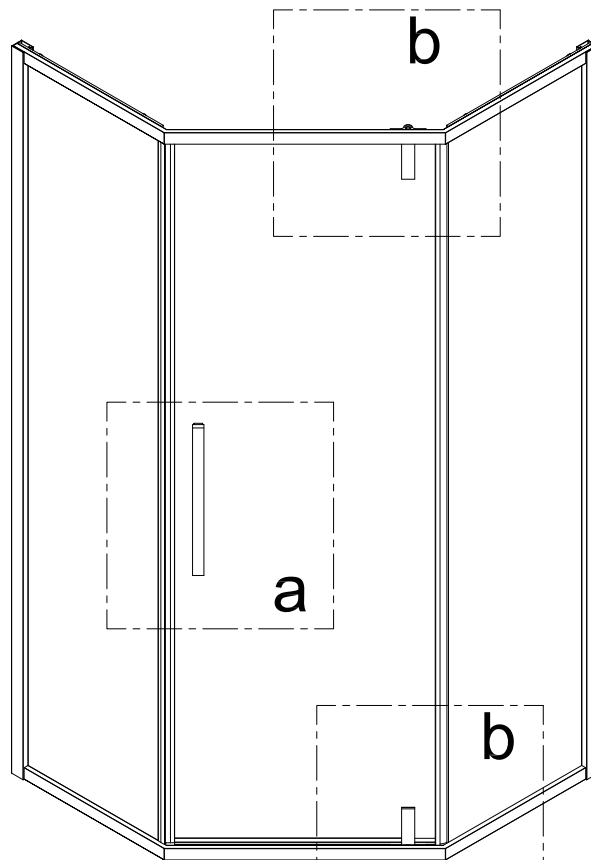

INSTALLATION MANUAL

MODEL:12070

SIZE:90x90x190CM

Left

Right

01  x6	02  x2	03  x2	04  x2	05  x1	06  x1
07  x1	08  x1	09  x8	10  x2	11  x2	12  x4
13  x1	14  x2	15  x2			

01

02

10

x1

2

Left/Right

03

x2

08

x1

09

x8

10

x1

3

Left/Right

14

15

07

x1

7

L

R

8